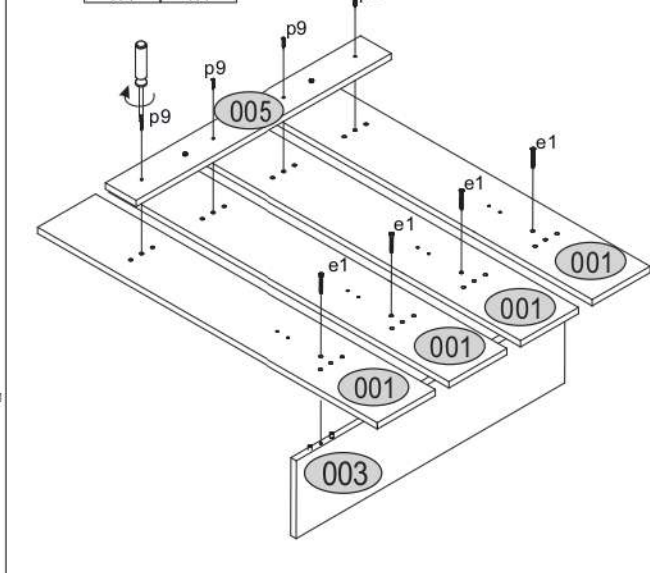

# AIRON 80

KÓD	DIMENZIÓ				CSOMAG
001	1000	170	16	4	1/1
003	790	198	16	1	1/1
004	752	90	16	1	1/1
005	752	90	16	1	1/1
KIEGÉSZÍTŐK				1	1/1

4x e1 Ø7x50 	4x e19 Ø5x9 	2x e2 Ø6.3x13 	8x f1 Ø8x30 
16x f13 Ø8x20 	2x f3 	2x g2 	8x j8 Ø4x25 
2x p17 Ø6x50 	8x p9 Ø4x30 	4x g435.12 	1x z1 

- 1**
- |     |     |    |    |    |
|-----|-----|----|----|----|
| f13 | e19 | f1 | g2 | e2 |
| x16 | x4  | x8 | x2 | x2 |

- 2**
- |    |    |
|----|----|
| p9 | e1 |
| x4 | x4 |

- 3**
- |    |         |
|----|---------|
| j8 | g435.12 |
| x8 | x4      |