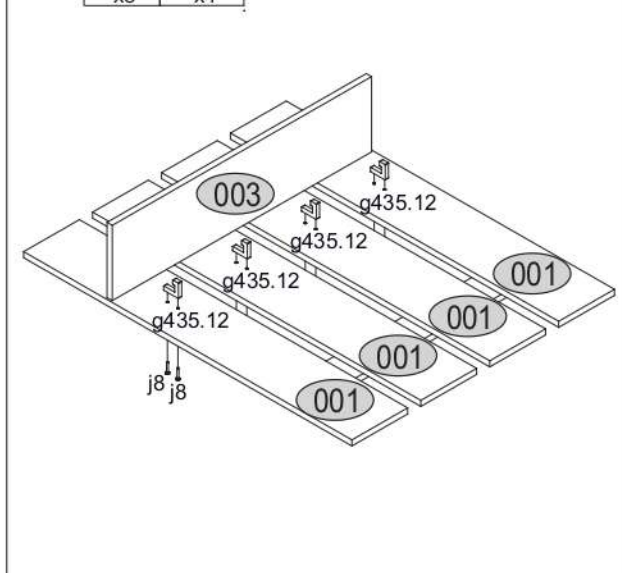

# AIRON 80

KÓD	DIMENZIÓ				CSOMAG
001	1000	170	16	4	1/1
003	790	198	16	1	1/1
004	752	90	16	1	1/1
005	752	90	16	1	1/1
KIEGÉSZÍTŐK				1	1/1

4x e1 Ø7x50 	4x e19 Ø5x9 	2x e2 Ø6.3x13 	8x f1 Ø8x30 
16x f13 Ø8x20 	2x f3 	2x g2 	8x j8 Ø4x25 
2x p17 Ø6x50 	8x p9 Ø4x30 	4x g435.12 	1x z1 

- 1**
- |     |     |    |    |    |
|-----|-----|----|----|----|
| f13 | e19 | f1 | g2 | e2 |
| x16 | x4  | x8 | x2 | x2 |

- 2**
- |    |    |
|----|----|
| p9 | e1 |
| x4 | x4 |

- 3**
- |    |         |
|----|---------|
| j8 | g435.12 |
| x8 | x4      |