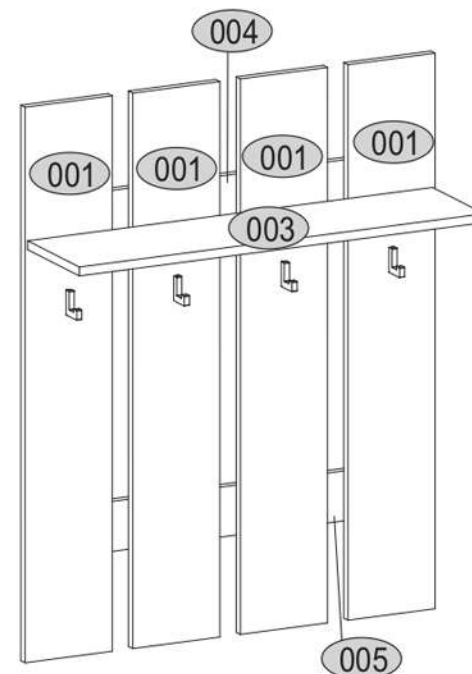

# AIRON 80

KÓD	DIMENZIÓ				CSOMAG
001	1000	170	16	4	1/1
003	790	198	16	1	1/1
004	752	90	16	1	1/1
005	752	90	16	1	1/1
KIEGÉSZÍTŐK				1	1/1

4x e1 Ø7x50 	4x e19 Ø5x9 	2x e2 Ø6.3x13 	8x f1 Ø8x30 
16x f13 Ø8x20 	2x f3 	2x g2 	8x j8 Ø4x25 
2x p17 Ø6x50 	8x p9 Ø4x30 	4x g435.12 	1x z1 