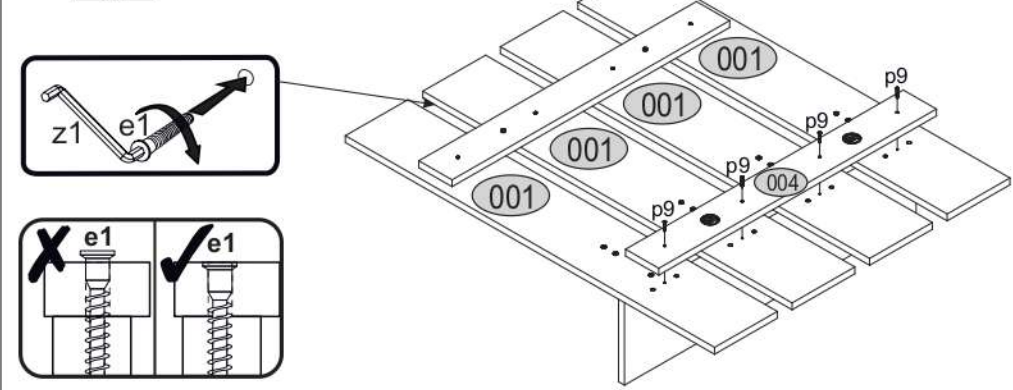

1. **1**

f13	e19	f1	g2	e2
x16	x4	x8	x2	x2

1. **2**

p9	e1
x4	x4

1. **3**

j8	g435.12
x8	x4

1. **4**

p9
x4

1. **5**

f3	p17
x2	x2