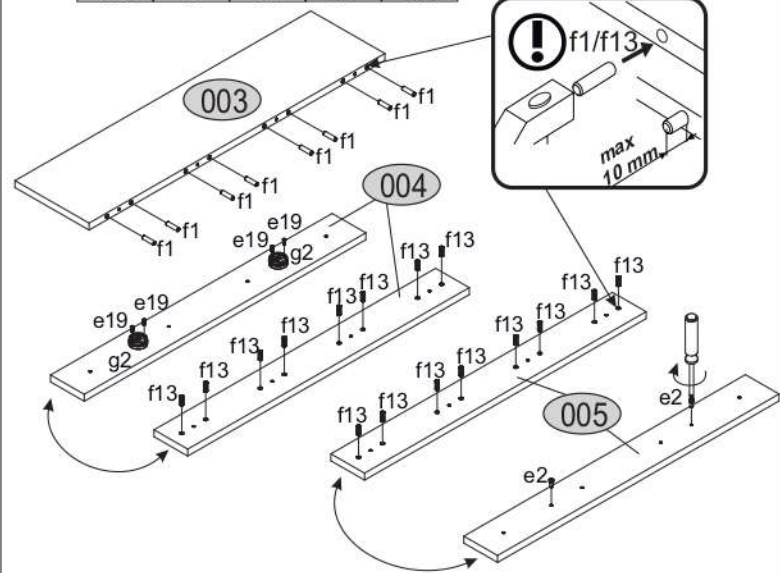

# AIRON 80

KÓD	DIMENZIÓ				CSOMAG
001	1000	170	16	4	1/1
003	790	198	16	1	1/1
004	752	90	16	1	1/1
005	752	90	16	1	1/1
KIEGÉSZÍTŐK				1	1/1

4x e1 Ø7x50 	4x e19 Ø5x9 	2x e2 Ø6.3x13 	8x f1 Ø8x30 
16x f13 Ø8x20 	2x f3 	2x g2 	8x j8 Ø4x25 
2x p17 Ø6x50 	8x p9 Ø4x30 	4x g435.12 	1x z1 

- 1**
- |     |     |    |    |    |
|-----|-----|----|----|----|
| f13 | e19 | f1 | g2 | e2 |
| x16 | x4  | x8 | x2 | x2 |

- 2**
- |    |    |
|----|----|
| p9 | e1 |
| x4 | x4 |

- 3**
- |    |         |
|----|---------|
| j8 | g435.12 |
| x8 | x4      |