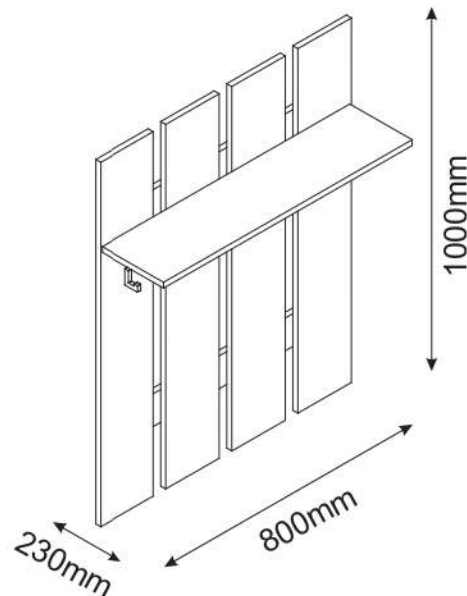

# AIRON 80

KÓD	DIMENZIÓ				CSOMAG
001	1000	170	16	4	1/1
003	790	198	16	1	1/1
004	752	90	16	1	1/1
005	752	90	16	1	1/1
KIEGÉSZÍTŐK				1	1/1

4x e1 Ø7x50 	4x e19 Ø5x9 	2x e2 Ø6.3x13 	8x f1 Ø8x30 
16x f13 Ø8x20 	2x f3 	2x g2 	8x j8 Ø4x25 
2x p17 Ø6x50 	8x p9 Ø4x30 	4x g435.12 	1x z1 