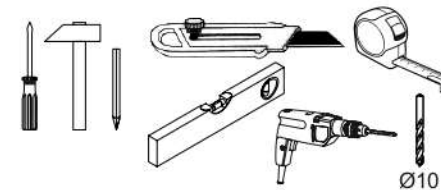

# AIRON 80

KÓD	DIMENZIÓ				CSOMAG
001	1000	170	16	4	1/1
003	790	198	16	1	1/1
004	752	90	16	1	1/1
005	752	90	16	1	1/1
KIEGÉSZÍTŐK				1	1/1

4x e1 Ø7x50 	4x e19 Ø5x9 	2x e2 Ø6.3x13 	8x f1 Ø8x30 
16x f13 Ø8x20 	2x f3 	2x g2 	8x j8 Ø4x25 
2x p17 Ø6x50 	8x p9 Ø4x30 	4x g435.12 	1x z1 

- 1**
- |     |     |    |    |    |
|-----|-----|----|----|----|
| f13 | e19 | f1 | g2 | e2 |
| x16 | x4  | x8 | x2 | x2 |

- 2**
- |    |    |
|----|----|
| p9 | e1 |
| x4 | x4 |

- 3**
- |    |         |
|----|---------|
| j8 | g435.12 |
| x8 | x4      |